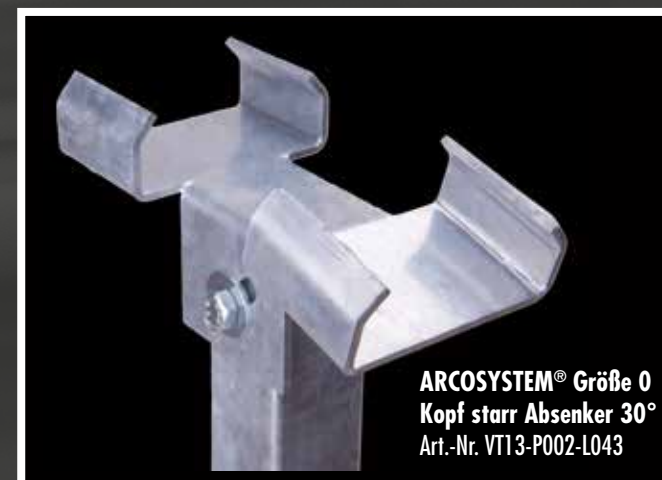

**CASTIONI**  
KABELFÜHRUNGSSYSTEME

ARCOSYSTEM® GRÖSSE 0 – AUFGESTÄNDERT UND ERDVERLEGT

## ARCOSYSTEM® Größe 0 – Befestigungen an Quadratrohr 40 x 40 mm

## ARCOSYSTEM® Größe 0 – Erdverlegt