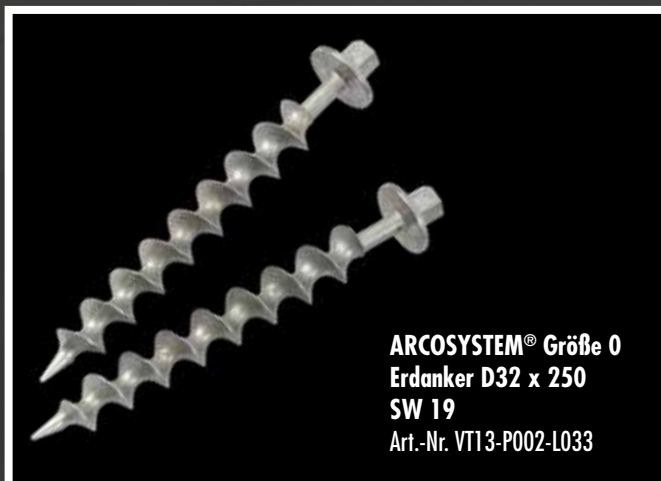

ARCOSYSTEM® Größe 0 – Erdverlegt