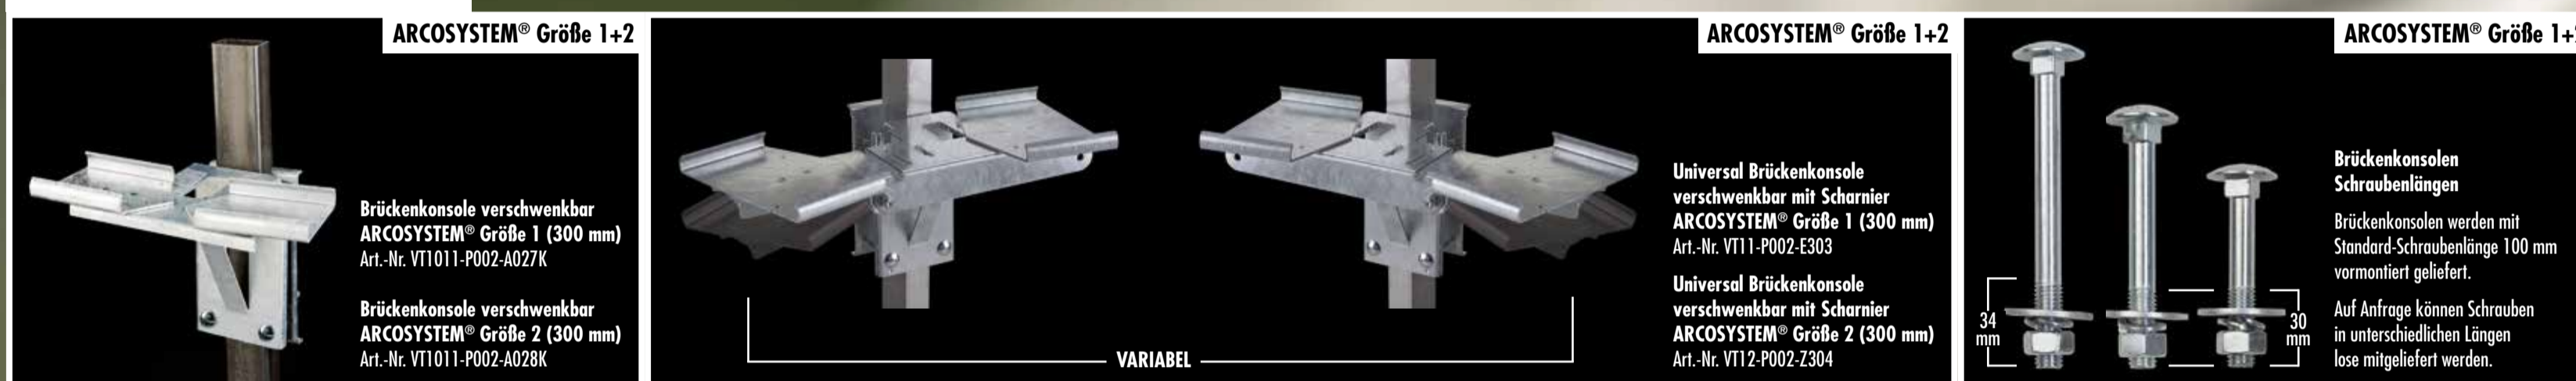

## GFK-Teile

## Befestigung an Sigmastiften

## Brückenkonsolen 300 mm

## Wandbefestigung 180 mm