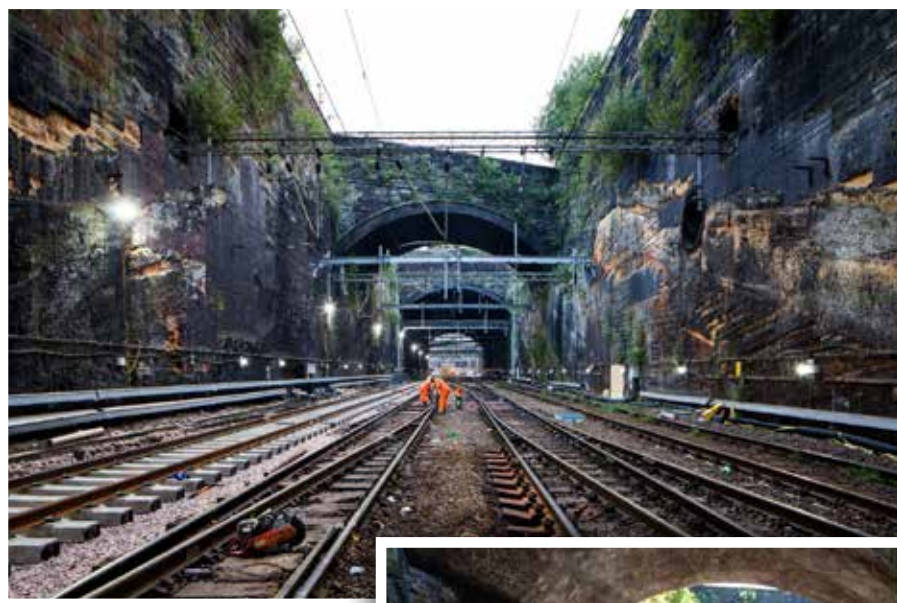

ARCOSYSTEM® Befestigung an Wänden

CASTIONI
KABELFÜHRUNGSSYSTEME

ARCOSYSTEM® Befestigung an Wänden

CASTIONI
KABELFÜHRUNGSSYSTEME

ARCOSYSTEM® Befestigung an Wänden

CASTIONI
KABELFÜHRUNGSSYSTEME

ARCOSYSTEM® Befestigung an Wänden 90°