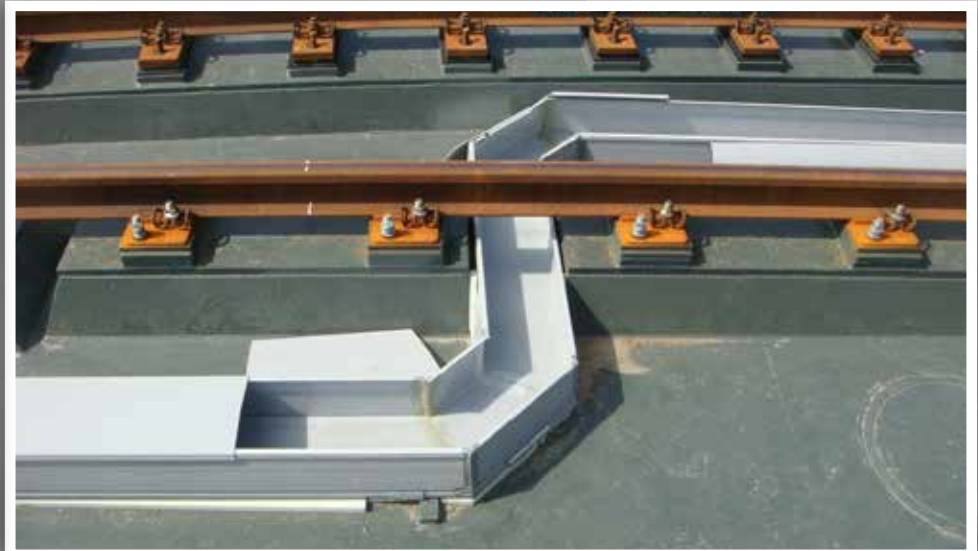

ARCOSYSTEM® Befestigung an Brücken 180 mm

CASTIONI
KABELFÜHRUNGSSYSTEME

ARCOSYSTEM® Befestigung an Brücken 180 mm

CASTIONI
KABELFÜHRUNGSSYSTEME

ARCOSYSTEM®

Befestigung an Brücken mit Rohrgeländer

CASTIONI
KABELFÜHRUNGSSYSTEME

ARCOSYSTEM® Befestigung an Wänden

CASTIONI
KABELFÜHRUNGSSYSTEME

ARCOSYSTEM® Befestigung an Wänden

CASTIONI
KABELFÜHRUNGSSYSTEME

ARCOSYSTEM® Befestigung an Wänden

CASTIONI
KABELFÜHRUNGSSYSTEME

ARCOSYSTEM® Befestigung an Wänden 90°

CASTIONI
KABELFÜHRUNGSSYSTEME

ARCOSYSTEM® Befestigung an Wänden 90°

CASTIONI
KABELFÜHRUNGSSYSTEME

ARCOSYSTEM® Kabelauslass

CASTIONI
KABELFÜHRUNGSSYSTEME

ARCOSYSTEM® Bodenbefestigung

CASTIONI
KABELFÜHRUNGSSYSTEME