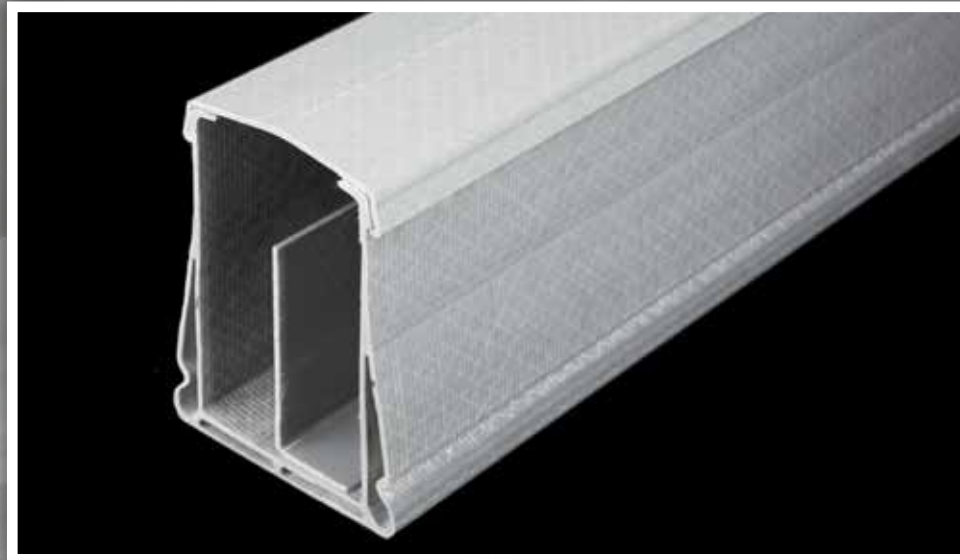

ARCOSYSTEM® Zubehörteile

CASTIONI
KABELFÜHRUNGSSYSTEME