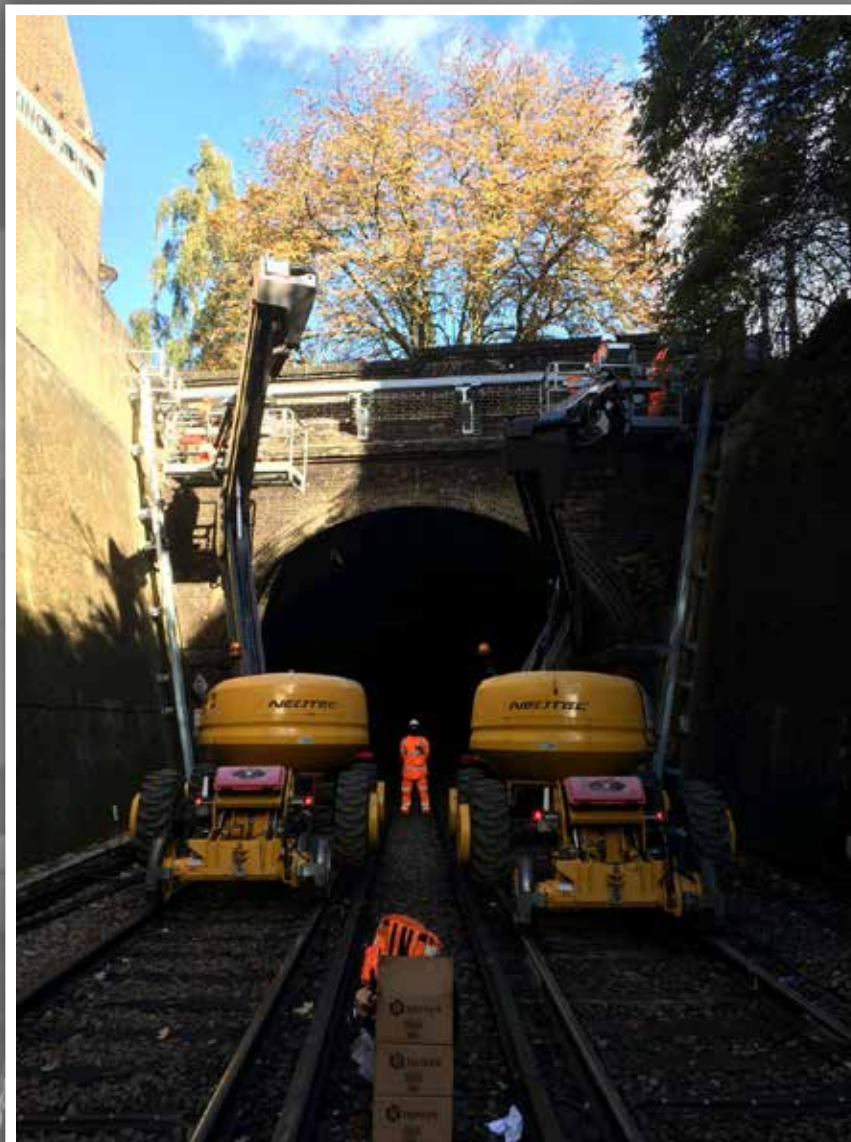

Angerstein

CASTIONI
KABELFÜHRUNGSSYSTEME