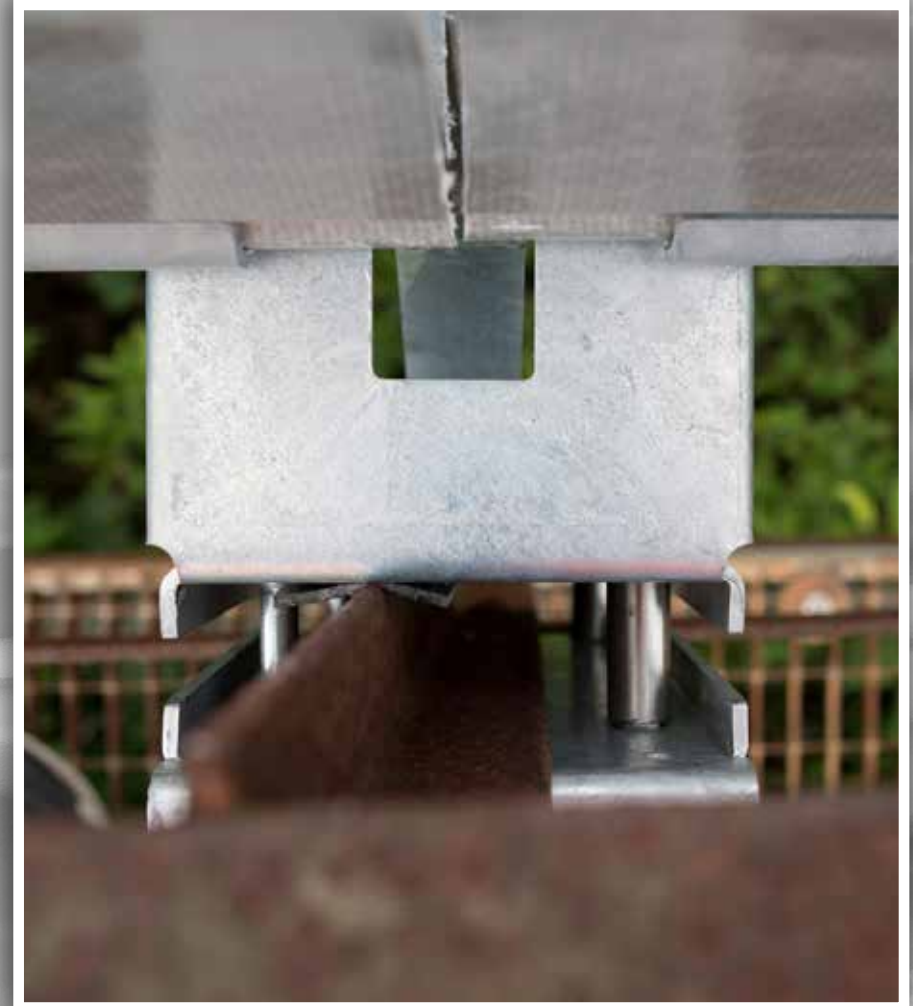

ARCOSYSTEM® Zubehörteile

CASTIONI
KABELFÜHRUNGSSYSTEME