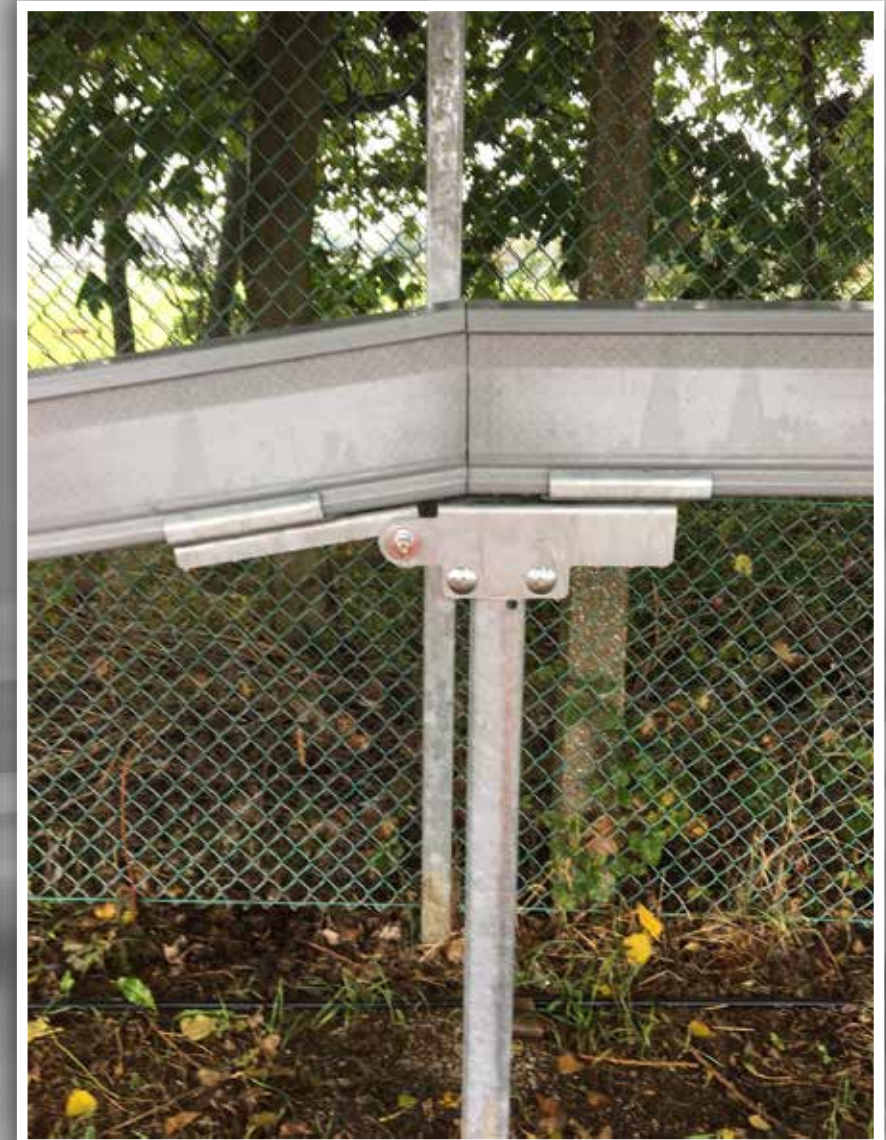

CASTIONI
KABELFÜHRUNGSSYSTEME

Aufgeständerter GFK-Kabelkanal ARCOSYSTEM® Größe 1 + 2

ARCOSYSTEM® Befestigung an Sigma Pfosten

CASTIONI
KABELFÜHRUNGSSYSTEME

ARCOSYSTEM® Befestigung an Sigma Pfosten

CASTIONI
KABELFÜHRUNGSSYSTEME

ARCOSYSTEM® Befestigung an Sigmastützen

CASTIONI
KABELFÜHRUNGSSYSTEME

ARCOSYSTEM® Befestigung an Sigmastützen

CASTIONI
KABELFÜHRUNGSSYSTEME

ARCOSYSTEM® Befestigung an Sigma Pfosten

CASTIONI
KABELFÜHRUNGSSYSTEME