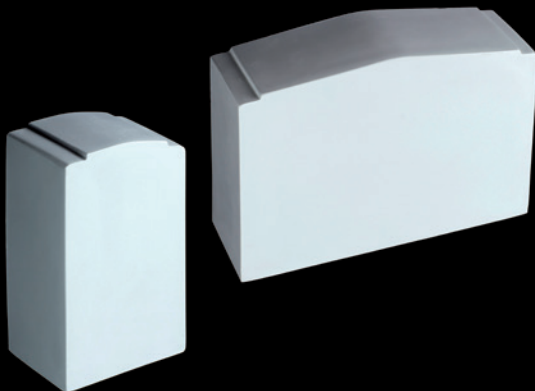

CASTIONI
KABELFÜHRUNGSSYSTEME

BEFESTIGUNGSTEILE
ARCOSYSTEM GRÖSSE 1 + 2
AUFGESTÄNDERTER GFK-KABELKANAL

GFK-Teile

ARCOEINS

GFK-Trog und -Deckel ARCOEINS
Innenabmessung 100 x 160 mm
Art.-Nr. VT111006000PGK - Trog und Deckel
Art.-Nr. VT111006000PGT - Trog
Art.-Nr. VT111006000PGD - Deckel

ARCOZWEI

GFK-Trog und -Deckel ARCOZWEI
Innenabmessung 250 x 160 mm
Art.-Nr. VT122506000PGK - Trog und Deckel
Art.-Nr. VT122506000PGT - Trog
Art.-Nr. VT122506000PGD - Deckel

ARCOEINS / ARCOZWEI

Endkappe ARCOEINS
Art.-Nr. VT11-P002-C025