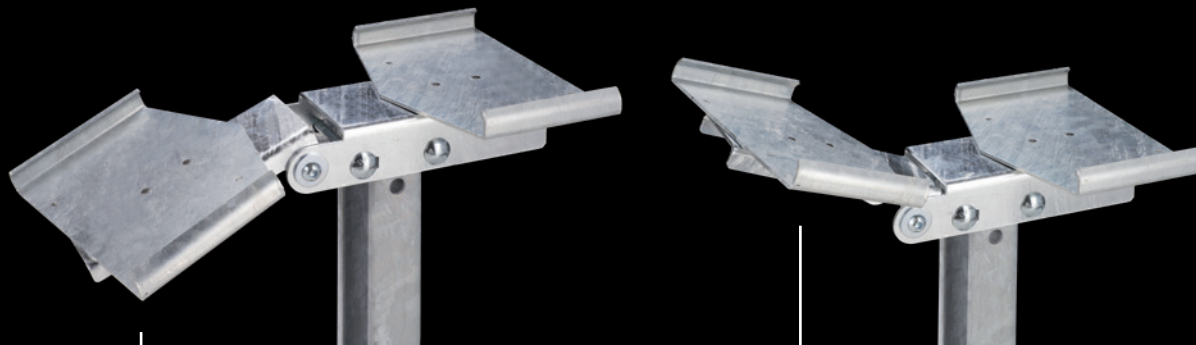

CASTIONI
KABELFÜHRUNGSSYSTEME

BEFESTIGUNGSTEILE
ARCOSYSTEM GRÖSSE 1 + 2
AUFGESTÄNDERTER GFK-KABELKANAL

GFK-Teile

ARCOEINS

GFK-Trog und -Deckel ARCOEINS
Innenabmessung 100 x 160 mm
Art.-Nr. VT111006000PGK - Trog und Deckel
Art.-Nr. VT111006000PGT - Trog
Art.-Nr. VT111006000PGD - Deckel

Kopf verschwenkbar ARCOZWEI
Art.-Nr. VT12-P002-A006

ARCOEINS / ARCOZWEI

Kopf starr ARCOEINS
Art.-Nr. VT11-P002-A007

Kopf starr ARCOZWEI
Art.-Nr. VT12-P002-A008

ARCOEINS / ARCOZWEI

VARIABEL

Ab-/Aufsteiger verschwenkbar mit Scharnier ARCOEINS
Art.-Nr. VT11-P002-1050

Ab-/Aufsteiger verschwenkbar mit Scharnier ARCOZWEI
Art.-Nr. VT12-P002-1051

Befestigungen an Brücken 300 mm

ARCOEINS / ARCOZWEI

**Brückenkonsolle verschwenkbar
ARCOEINS (300 mm)**
Art.-Nr. VT1011-P002-A027K

**Brückenkonsolle verschwenkbar
ARCOZWEI (300 mm)**
Art.-Nr. VT1011-P002-A028K

ARCOEINS / ARCOZWEI

**Universal Brückenkonsolle
verschwenkbar mit Scharnier
ARCOEINS (300 mm)**
Art.-Nr. VT11-P002-E303

**Universal Brückenkonsolle
verschwenkbar mit Scharnier
ARCOZWEI (300 mm)**
Art.-Nr. VT12-P002-Z304