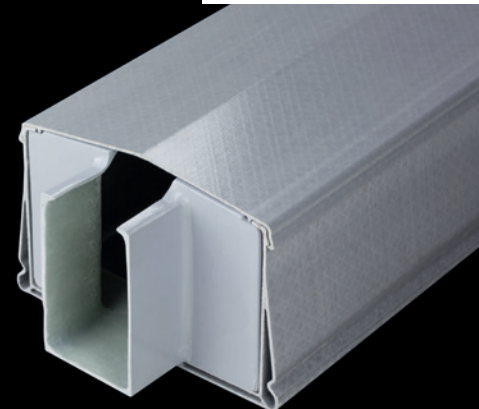

CASTIONI
KABELFÜHRUNGSSYSTEME

BEFESTIGUNGSTEILE
ARCOSYSTEM GRÖSSE 1 + 2
AUFGESTÄNDERTER GFK-KABELKANAL

GFK-Teile

ARCOEINS

GFK-Trog und -Deckel ARCOEINS
Innenabmessung 100 x 160 mm
Art.-Nr. VT111006000PGK - Trog und Deckel
Art.-Nr. VT111006000PGT - Trog
Art.-Nr. VT111006000PGD - Deckel

ARCOZWEI

GFK-Trog und -Deckel ARCOZWEI
Innenabmessung 250 x 160 mm
Art.-Nr. VT122506000PGK - Trog und Deckel
Art.-Nr. VT122506000PGT - Trog
Art.-Nr. VT122506000PGD - Deckel

ARCOEINS / ARCOZWEI

Endkappe ARCOEINS
Art.-Nr. VT11-P002-C025

Endkappe ARCOZWEI
Art.-Nr. VT12-P002-C026

ARCOEINS / ARCOZWEI

**GFK-Verbinder
ARCOZWEI auf ARCOEINS**
Art.-Nr. VT12-P002-1120

Befestigungen für Sigmaapfosten

ARCOEINS / ARCOZWEI

Kopf verschwenkbar ARCOEINS
Art.-Nr. VT11-P002-A005