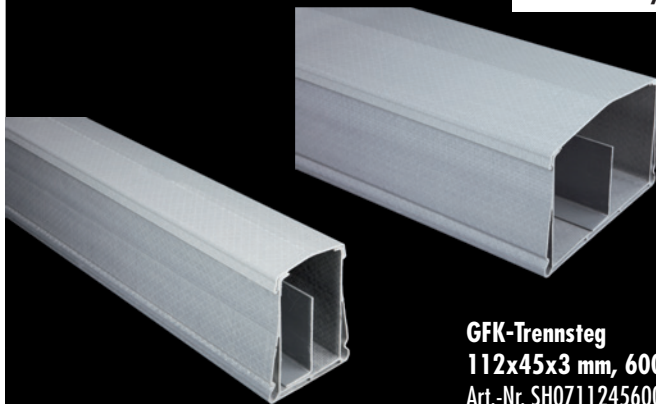

Zubehörteile

Zubehörteile

ARCOEINS / ARCOZWEI

Deckelöffner
ARCOEINS & ARCOZWEI
Art.-Nr. VT101-P002-A018

ARCOEINS / ARCOZWEI

Edelstahlhülse
20 x 2.5 mm – 1000 mm
Art.-Nr. VT11-P002-A045

ARCOEINS / ARCOZWEI

GFK-Trennsteg
112x45x3 mm, 6000 mm
Art.-Nr. SH07112456000PGR