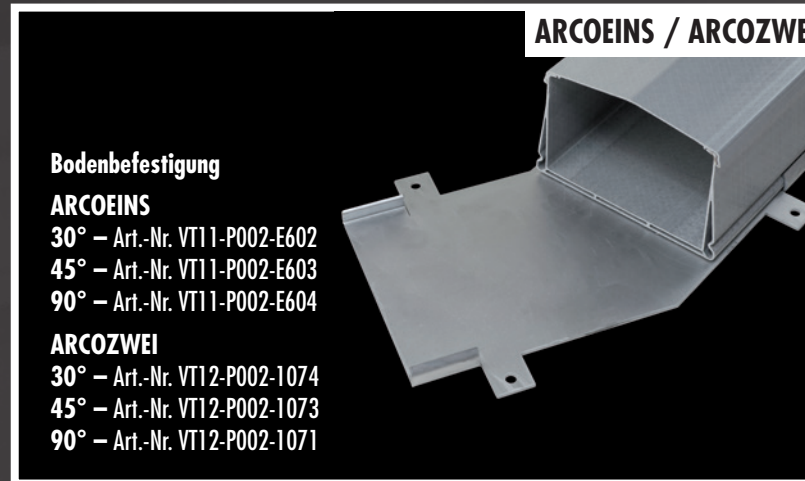

Bodenbefestigung