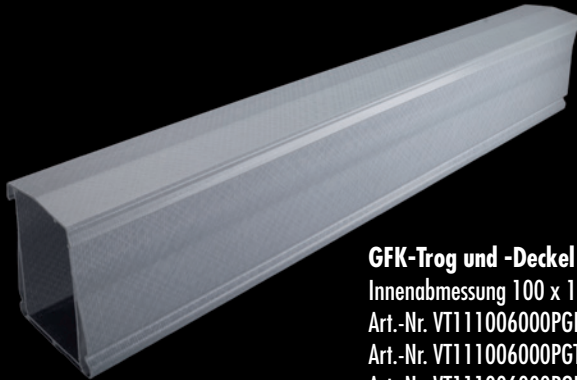

CASTIONI
KABELFÜHRUNGSSYSTEME

BEFESTIGUNGSTEILE
ARCOSYSTEM GRÖSSE 1 + 2
AUFGESTÄNDERTER GFK-KABELKANAL

GFK-Teile

ARCOEINS

GFK-Trog und -Deckel ARCOEINS
Innenabmessung 100 x 160 mm
Art.-Nr. VT111006000PGK - Trog und Deckel
Art.-Nr. VT111006000PGT - Trog
Art.-Nr. VT111006000PGD - Deckel

ARCOZWEI

GFK-Trog und -Deckel ARCOZWEI
Innenabmessung 250 x 160 mm
Art.-Nr. VT122506000PGK - Trog und Deckel
Art.-Nr. VT122506000PGT - Trog
Art.-Nr. VT122506000PGD - Deckel

ARCOEINS / ARCOZWEI

Endkappe ARCOEINS
Art.-Nr. VT11-P002-C025