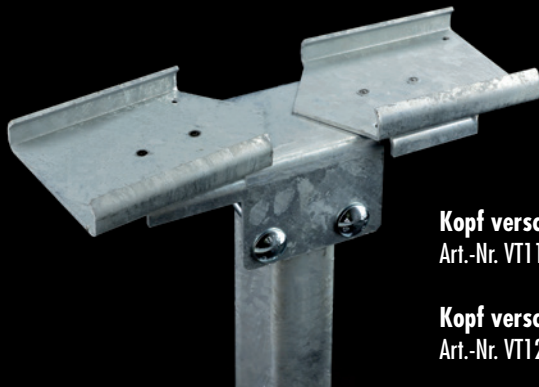

CASTIONI
KABELFÜHRUNGSSYSTEME

BEFESTIGUNGSTEILE
ARCOSYSTEM GRÖSSE 1 + 2
AUFGESTÄNDERTER GFK-KABELKANAL

GFK-Teile

ARCOEINS

GFK-Trog und -Deckel ARCOEINS
Innenabmessung 100 x 160 mm
Art.-Nr. VT111006000PGK - Trog und Deckel
Art.-Nr. VT111006000PGT - Trog
Art.-Nr. VT111006000PGD - Deckel

Endkappe ARCOZWEI
Art.-Nr. VT12-P002-C026

ARCOEINS / ARCOZWEI

**GFK-Verbinder
ARCOZWEI auf ARCOEINS**
Art.-Nr. VT12-P002-1120

Befestigungen für Sigmaapfosten

ARCOEINS / ARCOZWEI

Kopf verschwenkbar ARCOEINS
Art.-Nr. VT11-P002-A005

Kopf verschwenkbar ARCOZWEI
Art.-Nr. VT12-P002-A006

ARCOEINS / ARCOZWEI

Kopf starr ARCOEINS
Art.-Nr. VT11-P002-A007

Kopf starr ARCOZWEI
Art.-Nr. VT12-P002-A008

ARCOEINS / ARCOZWEI

VARIABEL

Ab-/Aufsteiger verschwenkbar mit Scharnier ARCOEINS
Art.-Nr. VT11-P002-1050

Ab-/Aufsteiger verschwenkbar mit Scharnier ARCOZWEI
Art.-Nr. VT12-P002-1051

Befestigungen an Brücken 300 mm

ARCOEINS / ARCOZWEI

**Brückenkonsolle verschwenkbar
ARCOEINS (300 mm)**
Art.-Nr. VT1011-P002-A027K