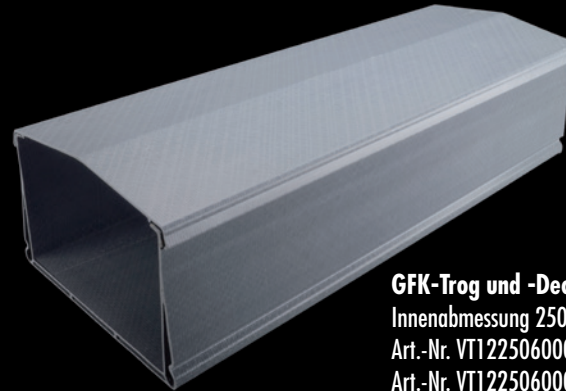

CASTIONI
KABELFÜHRUNGSSYSTEME

BEFESTIGUNGSTEILE
ARCOSYSTEM GRÖSSE 1 + 2
AUFGESTÄNDERTER GFK-KABELKANAL

GFK-Teile

ARCOEINS

GFK-Trog und -Deckel ARCOEINS
Innenabmessung 100 x 160 mm
Art.-Nr. VT111006000PGK - Trog und Deckel
Art.-Nr. VT111006000PGT - Trog
Art.-Nr. VT111006000PGD - Deckel

ARCOZWEI

GFK-Trog und -Deckel ARCOZWEI
Innenabmessung 250 x 160 mm
Art.-Nr. VT122506000PGK - Trog und Deckel
Art.-Nr. VT122506000PGT - Trog
Art.-Nr. VT122506000PGD - Deckel

ARCOEINS / ARCOZWEI

Endkappe ARCOEINS
Art.-Nr. VT11-P002-C025