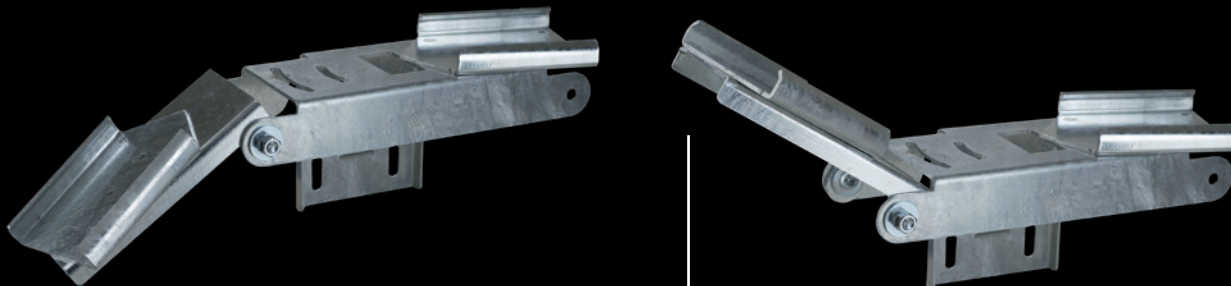

VARIABLE

Befestigungen an Wänden 180 mm

ARCOEINS / ARCOZWEI

Wandbefestigung verschwenkbar
ARCOEINS (180 mm)
Art.-Nr. VT11-P002-E501

Wandbefestigung verschwenkbar
ARCOZWEI (180 mm)
Art.-Nr. VT12-P002-Z502

ARCOEINS / ARCOZWEI

Universal Wandbefestigung
verschwenkbar mit Scharnier
ARCOEINS (180 mm)
Art.-Nr. VT11-P002-E506

Universal Wandbefestigung
verschwenkbar mit Scharnier
ARCOZWEI (180 mm)
Art.-Nr. VT12-P002-Z504

Befestigungen an Wänden 180 mm schmal

ARCOEINS

**Wandbefestigung
verschwenkbar schmal
ARCOEINS (180 mm)
Art.-Nr. VT11-P002-E505**

ARCOEINS

VARIABLE

**Universal Wandbefestigung
verschwenkbar
schmal mit Scharnier
ARCOEINS (180 mm)
Art.-Nr. VT11-P002-E503**