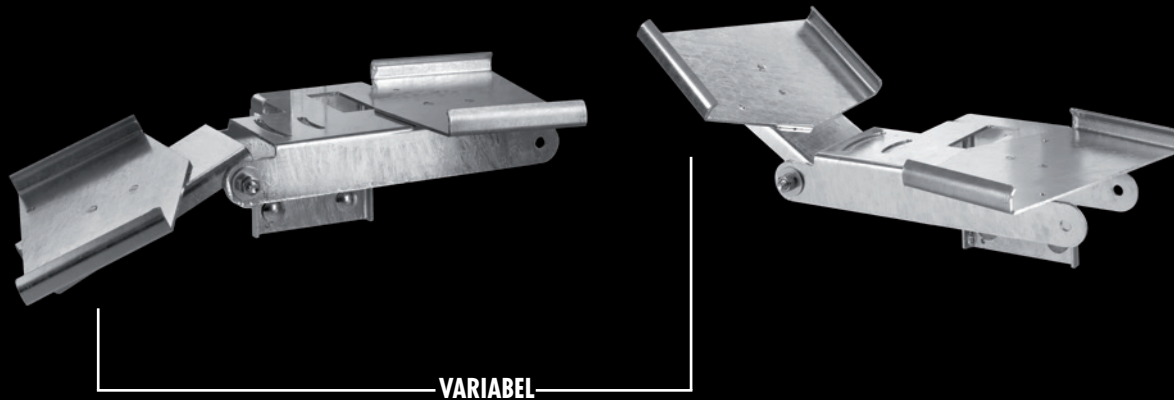

ARCOEINS / ARCOZWEI

**Universal Brückenkonsolle
verschwenkbar mit Scharnier
ARCOEINS (180 mm)**
Art.-Nr. VT11-P002-E305

**Universal Brückenkonsolle
verschwenkbar mit Scharnier
ARCOZWEI (180 mm)**
Art.-Nr. VT12-P002-Z306

VARIABLE

Befestigungen an Wänden 180 mm

ARCOEINS / ARCOZWEI

Wandbefestigung verschwenkbar
ARCOEINS (180 mm)
Art.-Nr. VT11-P002-E501

Wandbefestigung verschwenkbar
ARCOZWEI (180 mm)
Art.-Nr. VT12-P002-Z502

ARCOEINS / ARCOZWEI

Universal Wandbefestigung
verschwenkbar mit Scharnier
ARCOEINS (180 mm)
Art.-Nr. VT11-P002-E506

Universal Wandbefestigung
verschwenkbar mit Scharnier
ARCOZWEI (180 mm)
Art.-Nr. VT12-P002-Z504

Befestigungen an Wänden 180 mm schmal

ARCOEINS

**Wandbefestigung
verschwenkbar schmal
ARCOEINS (180 mm)
Art.-Nr. VT11-P002-E505**

ARCOEINS

VARIABLE

**Universal Wandbefestigung
verschwenkbar
schmal mit Scharnier
ARCOEINS (180 mm)
Art.-Nr. VT11-P002-E503**