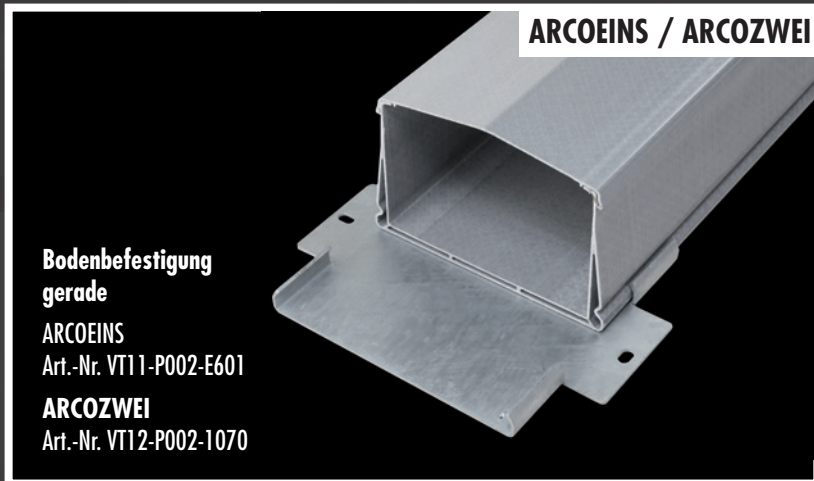

Bodenbefestigung