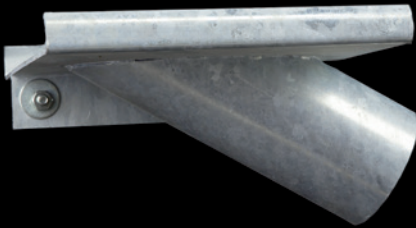

Kabelausslass

ARCOEINS / ARCOZWEI

Kabelausslass 30° Ø 70 mm
ARCOEINS
Art.-Nr. VT1011-P002-A019

Kabelausslass 30° Ø 115 mm
ARCOZWEI
Art.-Nr. VT1011-P002-A021

ARCOEINS / ARCOZWEI